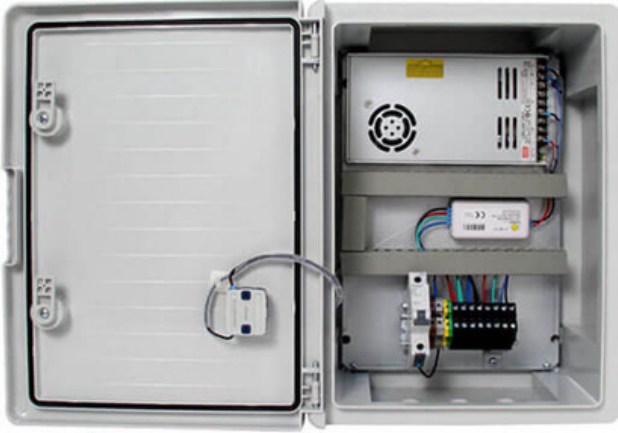

HAVUZ AYDINLATMA VE KONTROL SİSTEMLERİ

RGB ANİMASYON KONTROL PANELİ

GENEL ÖZELLİKLER

1. Mean Well Marka Power Supply Kullanılmıştır.
   - Yüksek Güçlü Sistemler İçin Paneller
   - RF Dokunmatik Uzaktan Kumanda
   - Dokunmatik (Touch) Panel Sayesinde Tüm Renklere Kolay Ulaşım
   - 7 farklı Animasyon Seçebilme ve Animasyon Geçiş Hızlarını Ayarlayabilme İmkani
   - Sabit renklerin parlaklık değerini ayarlayabilme imkanı
   - 16 Milyon Renk Ana ve Ara Renkler
2. Panolara İstenilen Otomasyon Sistemleri Eklenebilir
   - Süs Havuzları İçin Müzikli / Müziksiz Işık ve Su Animasyonları Danışmanlığı ve Kontrol Panel Donanım - Yazılım Desteği

Ürün Kodu	AAP-01	AAP-02	AAP-03
Güç	150 Watt	350 Watt	700 Watt
Şbk. Tipi	Monofaze	Monofaze	Monofaze
Giriş Gerilimi	220 VAC	220 VAC	220 VAC
Giriş Frekansı	50/60 Hz	50/60 Hz	50/60 Hz
Çıkış Gerilimi	12±1VDC	12±1VDC	12±1VDC
Güç Kaynağı	Meanweel	Meanweel	Meanweel
Pano Tipi	ABS Mamul	ABS Mamul	ABS Mamul
Pano EXBXD cm	22x29x13	30x40x17	40x60x20
IP Krm. Sınıfı	IP65	IP65	IP65