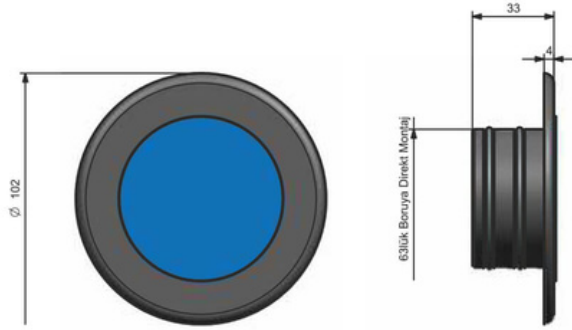

HAVUZ AYDINLATMA VE KONTROL SİSTEMLERİ

AQUATHİN MINI

GENEL ÖZELLİKLER

- 72 Adet Yüksek Verimli Samsung SMD Led (Beyaz - Güneşli)
- 72 Adet Yüksek Verimli Edison Led (Beyaz - Güneşli)
- 3 seviye izolasyon tasarımı ile güçlü ve güvenilir IP68 koruma

Ürün Kodu	ATL11	ATL12	ATL13	ATL14	ATL15
Renk	Beyaz	Gün Işığı	Mavi - Beyaz	Mavi	RGB 4 Kablolu
Led Tipi	Mid. Power Led	Mid. Power Led	Mid. Power Led	Mid. Power Led	High Power Led
Led Adedi	72	72	72	72	6
Güç	18 W	18 W	18 W	18 W	18 W
Giriş Voltajı	12±1VAC	12±1VAC	12±1VAC	12±1VAC	12±1VDC
Lumen	≤2160 lm	≤2088 lm	≤1102 lm	≤1327 lm	≤960 lm
Çalışma Sıcaklığı	-30+80C°	-30+80C°	-30+80C°	-30+80C°	-30+80C°
IP Koruma Sınıfı	IP68	IP68	IP68	IP68	IP68
Çalışma Ömrü	50.000 Saat	50.000 Saat	50.000 Saat	50.000 Saat	50.000 Saat