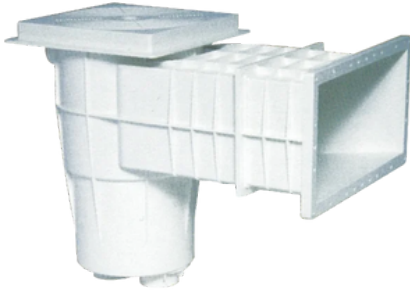

STANDART UZATMA AĞIZLI SKİMMER (+10CM)

Ürün Adı	S. Paket (Adet)
Kare Kapak Skimmer	2
Kare Kapak Skimmer Yüzer Kapaklı	2

GENİŞ AĞIZLI SKİMMER

Ürün Adı	S. Paket (Adet)
Kare Kapak Skimmer	2
Kare Kapak Skimmer Yüzer Kapaklı	2

SÜS HAVUZU SKİMMERİ

Ürün Adı	S. Paket (Adet)
Süs Havuzu Skimmeri	1

SKIMMERLAR

LİNEER HAVUZLAR İÇİN SKIMMERLAR

STANDART AĞIZLI SKİMMER

Ürün Adı	S. Paket (Adet)
Kare Kapak Skimmer	1
Kare Kapak Skimmer Sarı Vida Yuvalı	1
Kare Kapak Skimmer Yüzer Kapaklı	1
Kare Kapak Skimmer Yüzer Kapaklı-Sarı Vida Yuvalı	1

STANDART UZATMA AĞIZLI SKİMMER (+10CM) LİNEER HAVUZLAR İÇİN

Ürün Adı	S. Paket (Adet)
Kare Kapak Skimmer	2
Kare Kapak Skimmer Sarı Vida Yuvalı	2
Kare Kapak Skimmer Yüzer Kapaklı	2
Kare Kapak Skimmer Yüzer Kapaklı-Sarı Vida Yuvalı	2