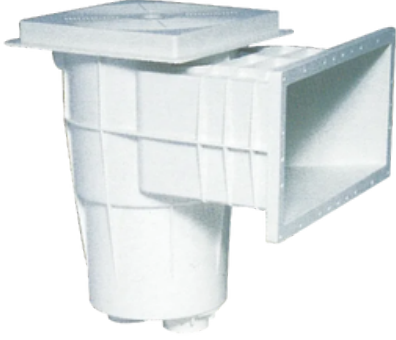

YUVARLAK TABAN IZGARASI PASLANMAZ ÇELİK

Ürün Adı	S. Paket (Adet)
Paslanmaz Çelik AISI 304 Yuvarlak Taban Izgarası	1

SKIMMERLAR

BETON HAVUZLAR İÇİN SKIMMERLAR

STANDART AĞIZLI SKİMMER

Ürün Adı	S. Paket (Adet)
Kare Kapak Skimmer	1
Kare Kapak Skimmer Yüzer Kapaklı	1

STANDART UZATMA AĞIZLI SKİMMER (+10CM)

Ürün Adı	S. Paket (Adet)
Kare Kapak Skimmer	2
Kare Kapak Skimmer Yüzer Kapaklı	2

GENİŞ AĞIZLI SKİMMER

Ürün Adı	S. Paket (Adet)
Kare Kapak Skimmer	2
Kare Kapak Skimmer Yüzer Kapaklı	2

SÜS HAVUZU SKİMMERİ

Ürün Adı	S. Paket (Adet)
Süs Havuzu Skimmeri	1

SKIMMERLAR

LİNEER HAVUZLAR İÇİN SKIMMERLAR

STANDART AĞIZLI SKİMMER

Ürün Adı	S. Paket (Adet)
Kare Kapak Skimmer	1
Kare Kapak Skimmer Sarı Vida Yuvalı	1
Kare Kapak Skimmer Yüzer Kapaklı	1
Kare Kapak Skimmer Yüzer Kapaklı-Sarı Vida Yuvalı	1