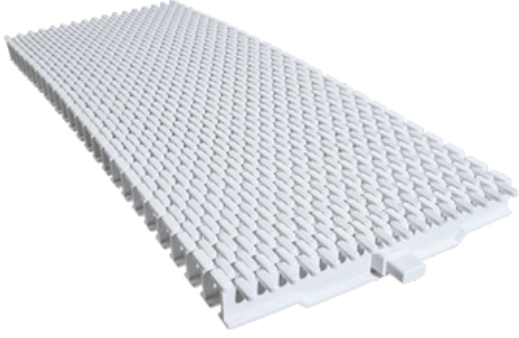

HAVUZ KENAR EKİPMANLARI

TIRNAKLI VE KARE HAVUZ KENAR IZGARALARI

TIRNAKLI HAVUZ KENAR IZGARALARI

Ürün Adı	En	Yükseklik	Kesit	Metre Adedi
20 cm Tırnaklı Desen Tek Geçme	20 cm	2,5 cm		50
25 cm Tırnaklı Desen Tek Geçme	25 cm	2,5 cm		50
30 cm Tırnaklı Desen Tek Geçme	30 cm	2,5 cm		50
15 cm Tırnaklı Desen Tek Geçme	15 cm	2,5 cm		48