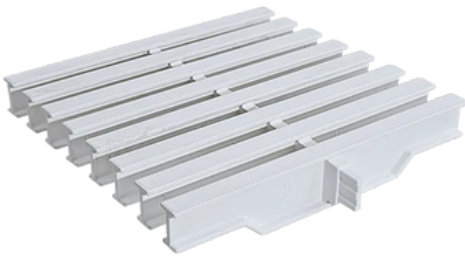

Ürün Adı	En	Yükseklik	Kesit	Metre Adedi
25 cm Tek Geçme	25 cm	2,5 cm		43
20 cm Tek Geçme	20 cm	2,5 cm		43

HAVUZ KENAR IZGARALARI