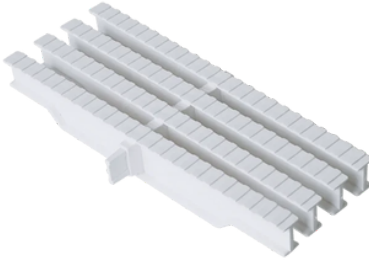

Ürün Adı	En	Yükseklik	Kesit	Metre Adedi
25 cm (Tırtık Desen) Tek Geçme	25 cm	2,5 cm		43
20 cm (Tırtık Desen) Tek Geçme	20 cm	2,5 cm		43

HAVUZ KENAR IZGARALARI