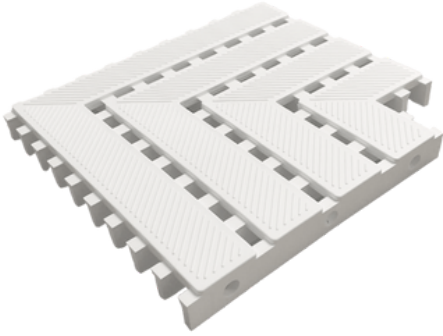

90 DERECE BLOK HAVUZ KENAR IZGARASI

Ürün Adı	En	Yükseklik
20/90 Blok Köşe	20 cm	2,5 cm
25/90 cm Blok Köşe	25 cm	2,5 cm