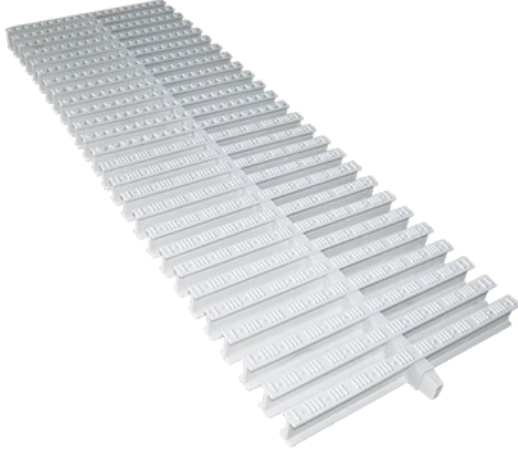

HAVUZ KENAR EKİPMANLARI

ÇİFT DESEN HAVUZ KENAR IZGARALARI

ÇİFT DESEN TEK GEÇME IZGARA

Ürün Adı	En	Yükseklik	Kesit	Metre Adedi
25 cm Çift Desen Tek Geçme	25 cm	2,5 cm		39
20 cm Çift Desen Tek Geçme	20 cm	2,5 cm		44