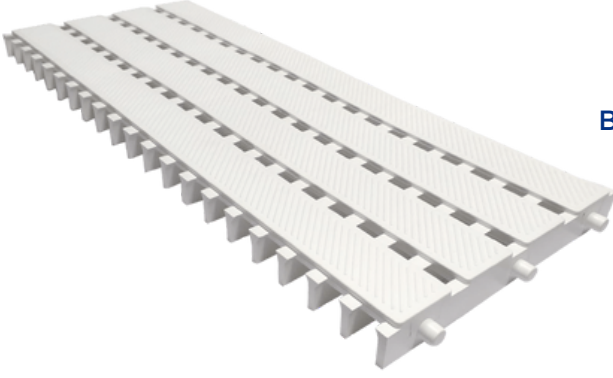

HAVUZ KENAR EKİPMANLARI

BLOK HAVUZ KENAR IZRGARASI

BLOK HAVUZ KENAR IZRGARASI

Ürün Adı	En	Yükseklik
20 cm Blok Serisi	20 cm	2,5 cm
25 cm Blok Serisi	25 cm	2,5 cm