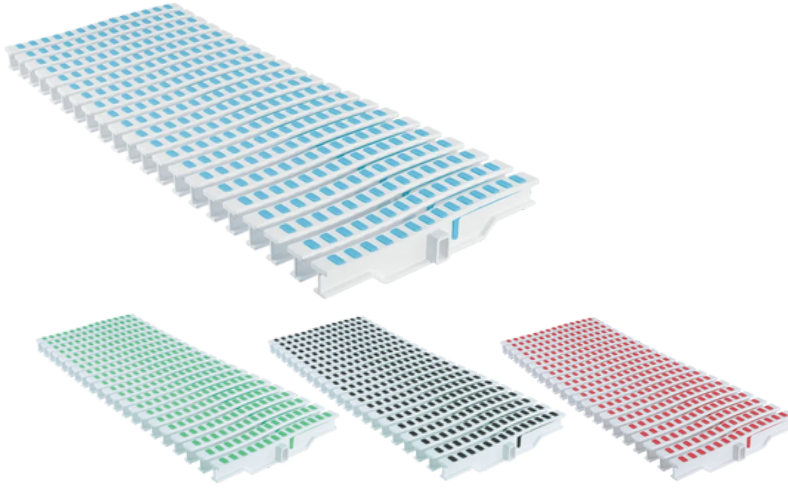

HAVUZ KENAR EKİPMANLARI

HAVUZ KENAR IZGARALARI - 2

Ürün Adı	En	Yükseklik	Metre Adedi
20 cm Havuz Kenar Izgarası	20 cm	2,5 cm	41
25 cm Havuz Kenar Izgarası	25 cm	2,5 cm	42