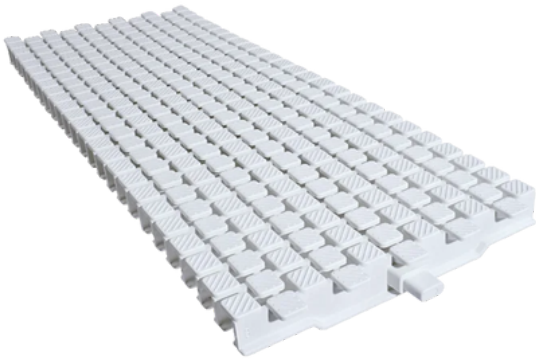

KARE HAVUZ KENAR IZGARALARI

Ürün Adı	En	Yükseklik	Kesit	Metre Adedi
20 cm Kare Desen Tek Geçme	20 cm	2,5 cm		50
25 cm Kare Desen Tek Geçme	25 cm	2,5 cm		50