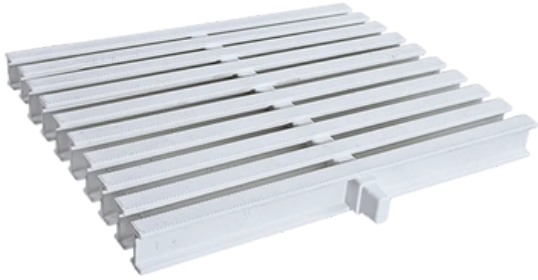

SOFT DESEN TEK GEÇME

Ürün Adı	En	Yükseklik	Kesit	Metre Adedi
25 cm Soft Desen Tek Geçme	25 cm	2,5 cm		46
20 cm Soft Desen Tek Geçme	20 cm	2,5 cm		46